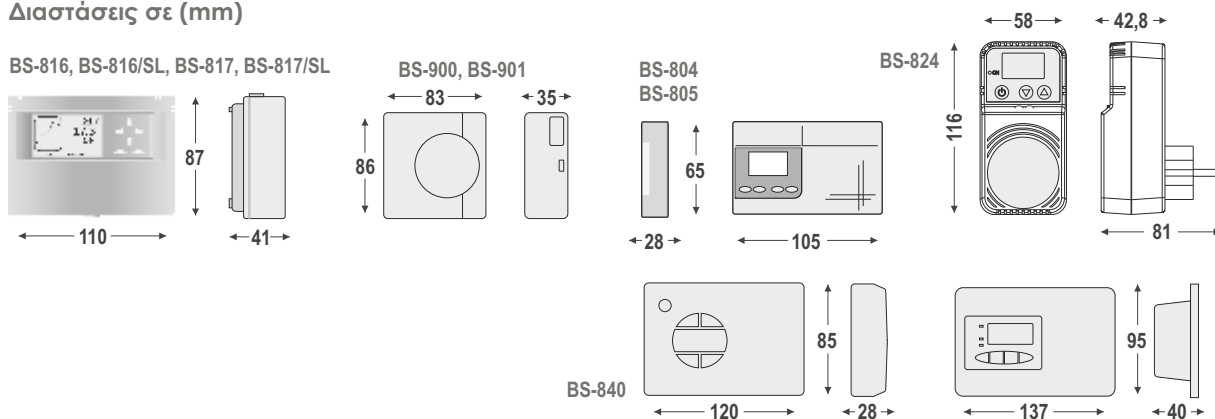

■ **Διαστάσεις σε (mm)**