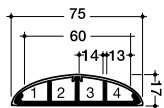

### Χαρακτηριστικά

- 6 διαστάσεις για τοποθέτηση από 6-24 μηχανισμούς 22,5x45
- Ρύθμιση των τερματικών ανάλογα με το σημείο τοποθέτησης
- Διαστάσεις 54x54

[www.hager.gr](http://www.hager.gr)

hager

Συσκευασία: Βάση με οπές στήριξης και κάλυμμα.  
Μήκος: 2 m Υλικό κατασκευής: σκληρό PVC ή ανοδιωμένο αλουμίνιο

### Κανάλι PVC

χρώμα	πλ. x ύψ.	αριθμός χωρίσματος	ø max	συσκ.	κωδικός	τιμή/μ/€
RAL7030 	41 x 11		9mm	70 m	<b>SL1104007030</b>	3,98

RAL7035 	75 x 17	1	8 mm	32 m	<b>SL1807507035</b>	6,49
		2	12 mm			
		3	12 mm			
		4	8 mm			

### Κανάλι αλουμινίου

χρώμα	πλ. x ύψ.	αριθμός χωρίσματος	ø max	συσκ.	κωδικός	τιμή/μ/€
ανοδιωμένο αλουμίνιο 	75 x 17	1	8 mm	10m	<b>SLA180750ELN</b>	25,66
		2	12 mm			
		3	12 mm			
		4	8 mm			
Εξάρτημα γείωσης για SLA180750ELN (σετ 5 τμχ.)				1 σετ	<b>L5806</b>	6,99