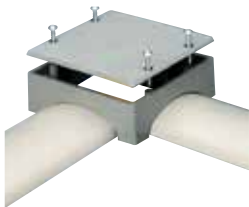

Συσκευασία: Βάση με πλάτη με οπές στήριξης.
Υλικό κατασκευής: πολυαμίδιο
Χρώμα: γκρι RAL 7035

L 5090

	πλ. x ύψ. x μήκ.	συσκ.	κωδικός	τιμή/μ/€
κουτί διακλάδωσης για κανάλια 75x17mm	110 x 35 x 110	1	L50907035	16,55

Υλικό κατασκευής: πολυαμίδιο
Χρώμα: RAL 7030 (GC)