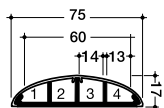

RAL7035 	75 x 17	1	8 mm	32 m	SL1807507035	6,49
		2	12 mm			
		3	12 mm			
		4	8 mm