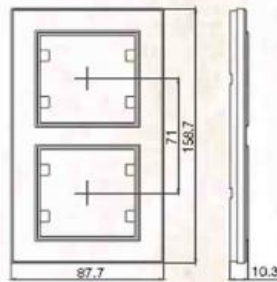

# Karea

56 XXX 702 Διπλό οριζόντιο πλαίσιο

56 XXX 703 Τριπλό οριζόντιο πλαίσιο

56 XXX 704 Τετραπλό οριζόντιο πλαίσιο

56 XXX 705 Πενταπλό οριζόντιο πλαίσιο

56 XXX 706 Εξαπλό οριζόντιο πλαίσιο

56 XXX 707  
Διπλό κάθετο πλαίσιο

56 XXX 708  
Τριπλό κάθετο πλαίσιο

**ΠΡΟΣΟΧΗ :** Διακριτικό χαρακτηριστικό της νέας σειράς διακοπών KAREA είναι η μεγαλύτερη διάσταση των πλαισίων του διακόπτη (βλέπε εξώφυλλο 87,7X87,7 χιλ.).

Προς διευκόλυνση σας για την ορθή παραγγελία θα πρέπει να γνωρίζετε τα παρακάτω.