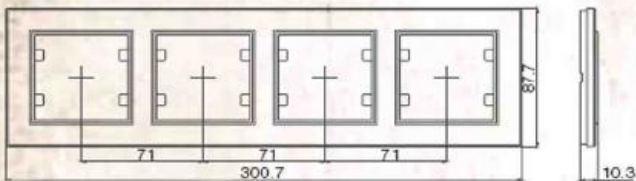

56 XXX 704 Τετραπλό οριζόντιο πλαίσιο