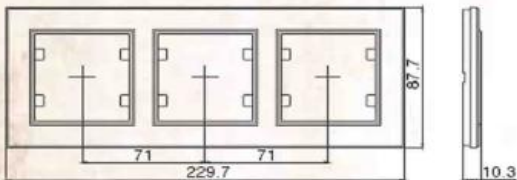

56 XXX 703 Τριπλό οριζόντιο πλαίσιο