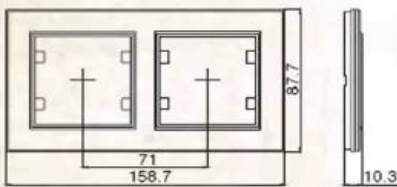

Karea

56 XXX 702 Διπλό οριζόντιο πλαίσιο